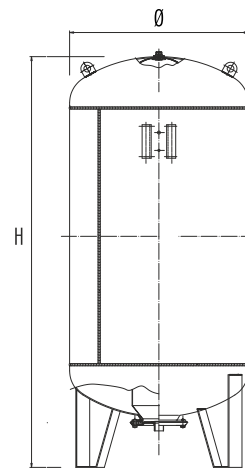

SERIE VKV 25 bar

VKV

VKV

Vaso autoclave ad altissima pressione con membrana intercambiabile per circuiti di acqua sanitaria.
Very high pressure tank with replaceable membrane for pressurized systems of sanitary water.
Réservoir très haute pression à vessie remplaçable pour systèmes d'eau sanitaire.
Vertikales sehr hoher Druckausdehnungsgefäß mit austauschbarer Membrane für Trinkwassersysteme.

Temperatura d'esercizio
Working temperature
Température d'exercice
Betriebstemperatur

- 10° C
+ 100° C

Colore della verniciatura esterna
External finish color
Couleur de la peinture externe
Externe Beendenfarbe

RAL 3000

Membrana in gomma
Rubber membrane
Vessie en gomme
Gummimembrane

EPDM

Controflangia verniciata - Painted counter flange
Contre-bride peinte - Lackierter Gegenflansch

Garanzia sul prodotto mesi: - Warranty months:
Garantie mois: - Monate Garantie:

24

Modello Model Modèle Model	Codice Code Code Code	Altezza Height Hauteur Höhe H (mm)	Diametro Diameter Diamètre Durchmesser Ø (mm)	Lunghezza Length Longeur Länge L (mm)	Pressione massima d'esercizio Maximun working pressure Pression maximale d'exercice Maximaler Betriebsdruck (bar)	Pressione di precarica standard Standard precharge pressure Pression de précharge standard Vordruck (bar)	Imballo Packing Emballage Verpackung (mm)	Attacco Connection Raccordement Anschluss (inch)
VKV750	AAXKH31R31GPO	1713	800	-	25	4	(Pz1) 800X800X1863	2"
VKV1000	AAYKH31R31GPO	1863	800	-	25	4	(Pz1) 800X800X2013	2"
VKV1500	AAZKH31R31GPO	2360	960	-	25	4	(Pz1) 1200X1200X2500	2"

Temperatura d'esercizio
Working temperature
Température d'exercice
Betriebstemperatur

- 10° C
+ 70° C